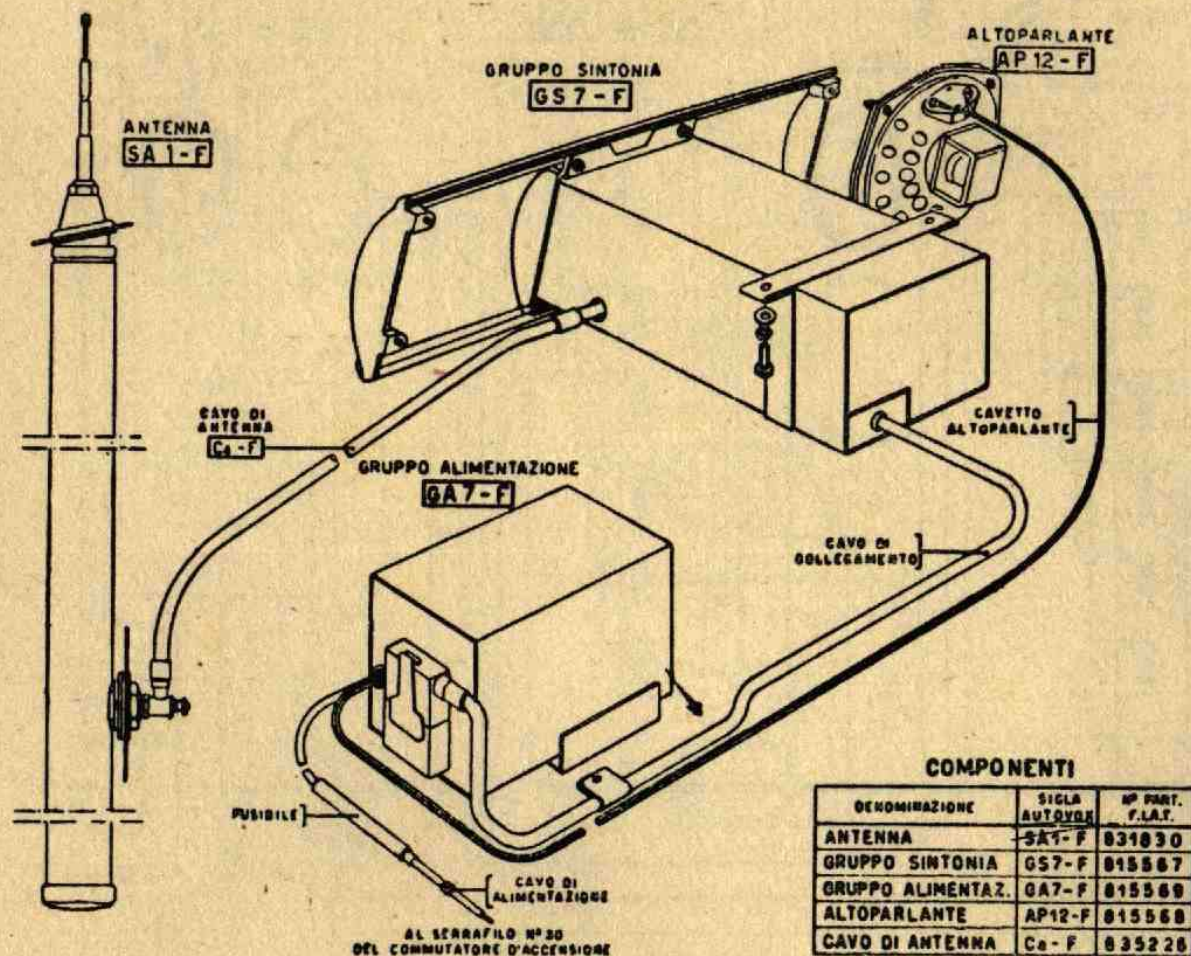

Lo schema elettrico dell'Autovox Mod. "RA 7/F., (sezione α)

N. B. - Per il Mod. Autovox RA 7 - RRA 613 e RRA 1263 vedere scheda 239.

I. R. I.

Mod. Autovox RA 7/F (particolare)

Antenna e altri elementi

Particolari della cordina di sintonia

COMPONENTI

DENOMINAZIONE	SIGLA AUTOVOX	NP PART. F.I.A.T.
ANTENNA	SA 1-F	831830
GRUPPO SINTONIA	GS 7-F	815567
GRUPPO ALIMENTAZ.	GA 7-F	815569
ALTOPARLANTE	AP 12-F	815568
CAVO DI ANTENNA	Ca-F	835228