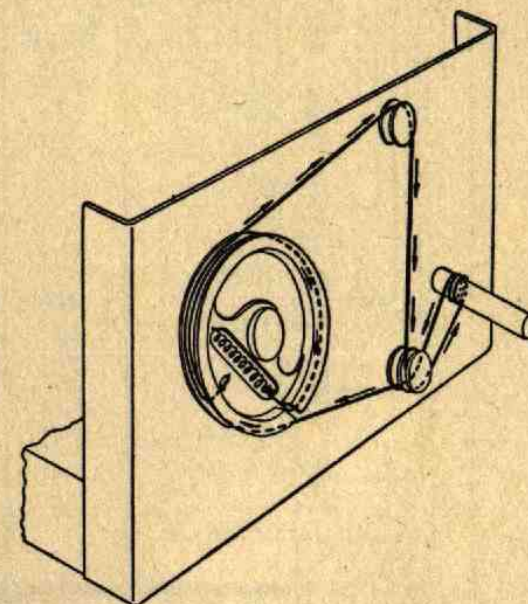

Lo schema elettrico dell'Autovox Mod. "RA 7/F., (sezione α)

N. B. - Per il Mod. Autovox RA 7 - RRA 613 e RRA 1263 vedere scheda 239.

I. R. I.

Mod. Autovox RA 7/F (particolare)

Antenna e altri elementi

Particolari della cordina di sintonia

COMPONENTI

DENOMINAZIONE	SIGLA AUTOVOX	NP PART. F.I.A.T.
ANTENNA	SA 1-F	831830
GRUPPO SINTONIA	GS 7-F	815567
GRUPPO ALIMENTAZ.	GA 7-F	815569
ALTOPARLANTE	AP 12-F	815568
CAVO DI ANTENNA	Ca-F	835228